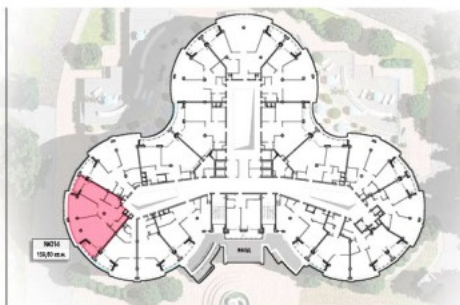

№ 107

1-2 этаж

Площадь: 247,1 м²
Количество спален: 3
Терраса: 32,80 м²

~~41 420 138 ₺~~

36 860 000 ₺

СКИДКА 11%

№ 314

3 этаж

Площадь: 159,6 м²
Количество спален: 2
Лоджия: 8,2*8,2 м²

~~29 625 750 ₺~~

26 370 000 ₺

СКИДКА 11%

№ 401

4 этаж

Площадь: 103,0 м²
Количество спален: 1
Лоджия: 8,50 м²

~~17 497 125 ₺~~

15 575 000 ₺

СКИДКА 11%

№ 500

5 этаж

Площадь: 45,0 м²
Количество спален: 1

8 500 000 ₺

Специальное предложение

№ 507

5 этаж

Площадь: 115,1 м²
 Количество спален: 1
 Лоджия: 12,10 м²

~~27 839 813 Р~~
24 780 000 Р

• СКИДКА 11%

№ 601

6 этаж

Площадь: 103,0 м²
 Количество спален: 1
 Лоджия: 8,50 м²

~~20 220 188 Р~~
17 995 000 Р