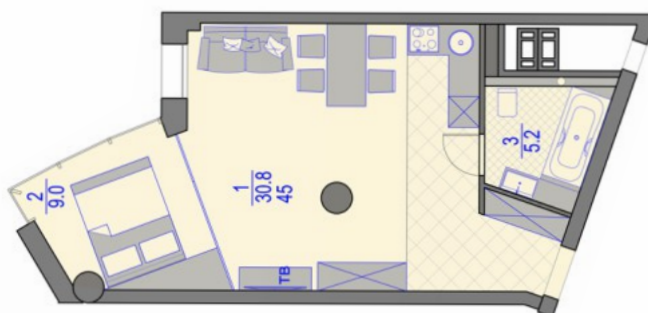

Площадь: 159,6 м²
Количество спален: 2
Лоджия: 8,2*8,2 м²

~~29 625 750 Р~~

26 370 000 Р

СКИДКА 11%

№ 503

3 этаж

Площадь: 106,41 м²
Количество спален: 1
Терраса: 17,23 м²

~~19 416 375 Р~~

17 300 000 Р

СКИДКА 11%

№ 500

5 этаж

Площадь: 45,0 м²
Количество спален: 1

8 500 000 Р

Специальное предложение

№ 601

6 этаж

Площадь: 103,0 м²

Количество спален: 1

Лоджия: 8,50 м²

~~20 220 188 Р~~

17 995 000 Р

СКИДКА 11%

№ 611

6 этаж

Площадь: 115,1 м²

Количество спален: 1

Лоджия: 12,10 м²

~~30 364 819 Р~~

27 015 000 Р

СКИДКА 11%

№ 617