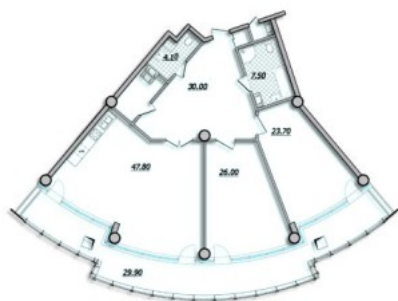

6 этаж

Площадь: 115,1 м²

Количество спален: 1

Лоджия: 12,10 м²

~~30 364 819 Р~~

27 015 000 Р

СКИДКА 11%

№ 617

6 этаж

Площадь: 108,40 м²

Количество спален: 1

Лоджия: 8,0 м²

~~21 341 250 Р~~

18 995 000 Р

СКИДКА 11%

№ 701

7 этаж

Площадь: 97,70 м²

Количество спален: 1

Терраса: 10,60 м²

~~23 261 882 Р~~

20 703 000 Р

СКИДКА 11%

№ 702

7 этаж

Площадь: **171,90 м²**
 Количество спален: **2**
 Лоджия: **38,70 м²**

~~46 480 686 Р~~

41 370 000 Р

СКИДКА 11%

№ 710

7 этаж

Площадь: **148,10 м²**
 Количество спален: **2**
 Терраса: **29,90 м²**