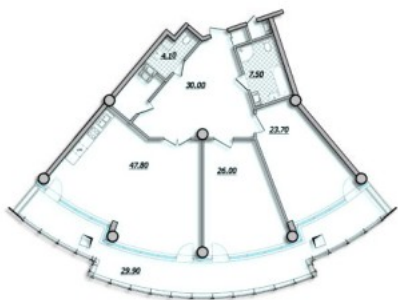

• СКИДКА 11%

№ 611

6 этаж

Площадь: 115,1 м²
 Количество спален: 1
 Лоджия: 12,10 м²

~~30 364 819 Р~~
27 015 000 Р

• СКИДКА 11%

№ 617

6 этаж

Площадь: 108,40 м²
 Количество спален: 1
 Лоджия: 8,0 м²

~~21 341 250 Р~~
18 995 000 Р

• СКИДКА 11%

№ 701

7 этаж

Площадь: 97,70 м²
Количество спален: 1
Терраса: 10,60 м²

~~23 261 882 ₺~~
20 703 000 ₺

СКИДКА 11%

№ 702

7 этаж

Площадь: 171,90 м²
Количество спален: 2
Лоджия: 38,70 м²

~~46 480 686 ₺~~
41 370 000 ₺

СКИДКА 11%

№ 710

7 этаж

Площадь: 148,10 м²
Количество спален: 2
Терраса: 29,90 м²

~~39 987 000 ₺~~
35 588 800 ₺

СКИДКА 11%

№ 711

7 этаж

Площадь: 104,0 м²
Количество спален: 1
Терраса: 10,20 м²

~~26 325 000 ₺~~
23 430 000 ₺

СКИДКА 11%