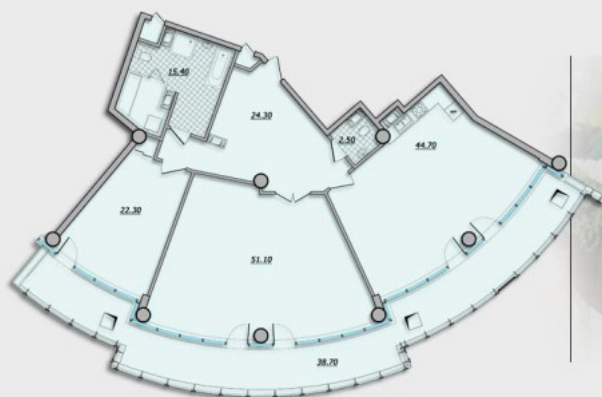

7 этаж

Площадь: 97,70 м²

Количество спален: 1

Терраса: 10,60 м²

~~23 261 882 Р~~

20 703 000 Р

СКИДКА 11%

№ 702

7 этаж

Площадь: **171,90 м²**
 Количество спален: **2**
 Лоджия: **38,70 м²**

~~46 480 686 Р~~

41 370 000 Р

СКИДКА 11%

№ 710

7 этаж

Площадь: **148,10 м²**
 Количество спален: **2**
 Терраса: **29,90 м²**