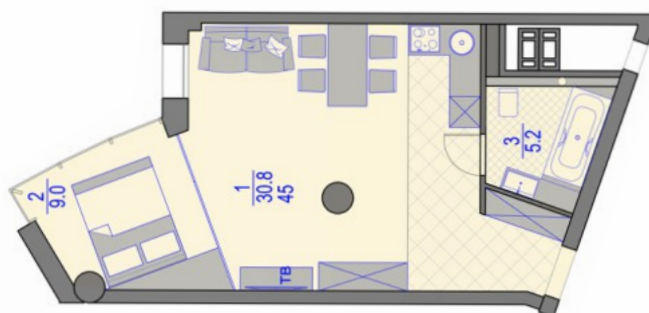

Площадь: 159,6 м²
Количество спален: 2
Лоджия: 8,2*8,2 м²

~~29 625 750 ₺~~

26 370 000 ₺

СКИДКА 11%

№ 401

4 этаж

Площадь: 103,0 м²
Количество спален: 1
Лоджия: 8,50 м²

~~17 497 125 ₺~~

15 575 000 ₺

СКИДКА 11%

№ 500

5 этаж

Площадь: 45,0 м²
Количество спален: 1

8 500 000 ₺

Специальное предложение

№ 507

5 этаж

Площадь: 115,1 м²
 Количество спален: 1
 Лоджия: 12,10 м²

~~27 839 813 Р~~
24 780 000 Р

• СКИДКА 11%

№ 601

6 этаж

Площадь: 103,0 м²
 Количество спален: 1
 Лоджия: 8,50 м²

~~20 220 188 Р~~
17 995 000 Р

• СКИДКА 11%

№ 611

6 этаж

Площадь: 115,1 м²
 Количество спален: 1
 Лоджия: 12,10 м²

~~30 364 819 Р~~
27 015 000 Р

• СКИДКА 11%

№ 617

6 этаж